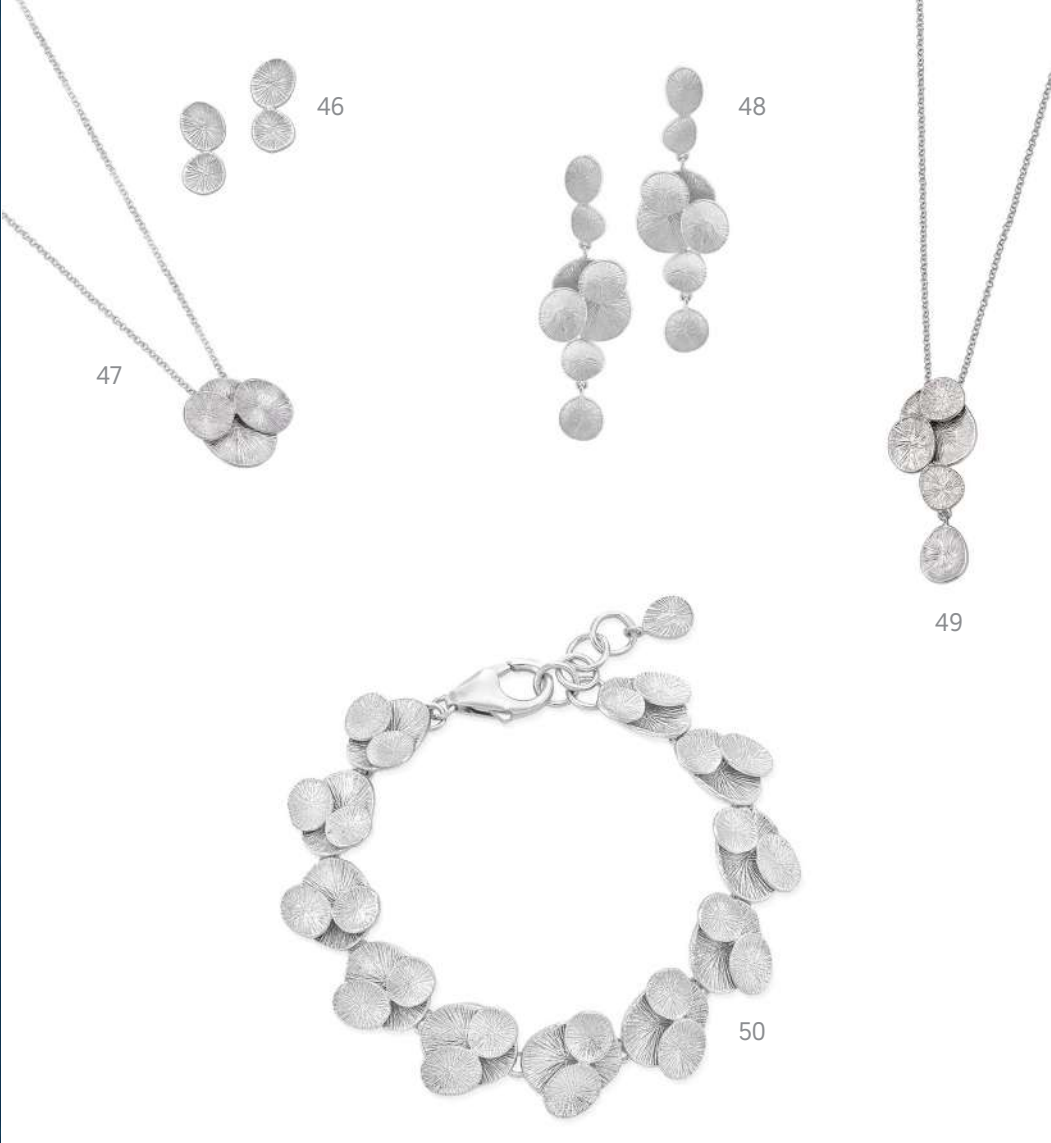

- 42 · PE129-0050/O
- 43 · CG129-1263/O
- 44 · PU129-0011/O
- 45 · O129-0015O14

- 46 · PE129-0051
- 47 · CG129-0009
- 48 · PE129-0050
- 49 · CG129-1263
- 50 · PU129-0011

Yellow:
Sterling Silver organic texture
with 18kt Gold Vermeil

White:
Sterling Silver organic texture